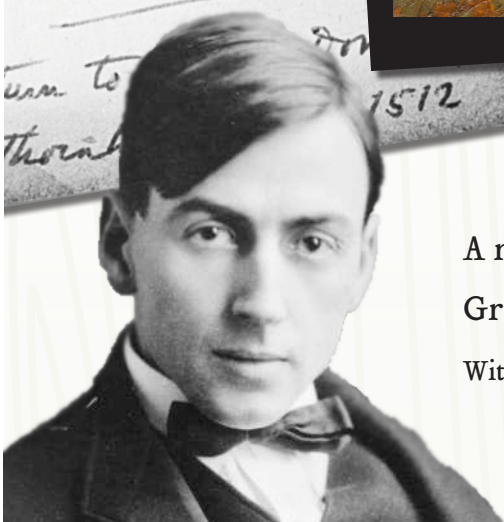

Great Unsolved Mysteries
in Canadian History

Les grands mystères
de l'histoire canadienne

DEATH ON A PAINTED LAKE PORTRAIT D'UNE TRAGÉDIE

THE TOM THOMSON TRAGEDY LA MORT DE TOM THOMSON

Tom Thomson The Jack Pine, 1916-1917 photo © National Gallery of Canada National Gallery of Canada, Ottawa

Tom Thomson
1915-16
1512

A mystery developed by/Un mystère développé par
Gregory Klages
With the Mysteries Team/avec l'équipe des Grands Mystères

www.canadianmysteries.ca

www.mysterescanadiens.ca

Canadian Heritage
Patrimoine canadien